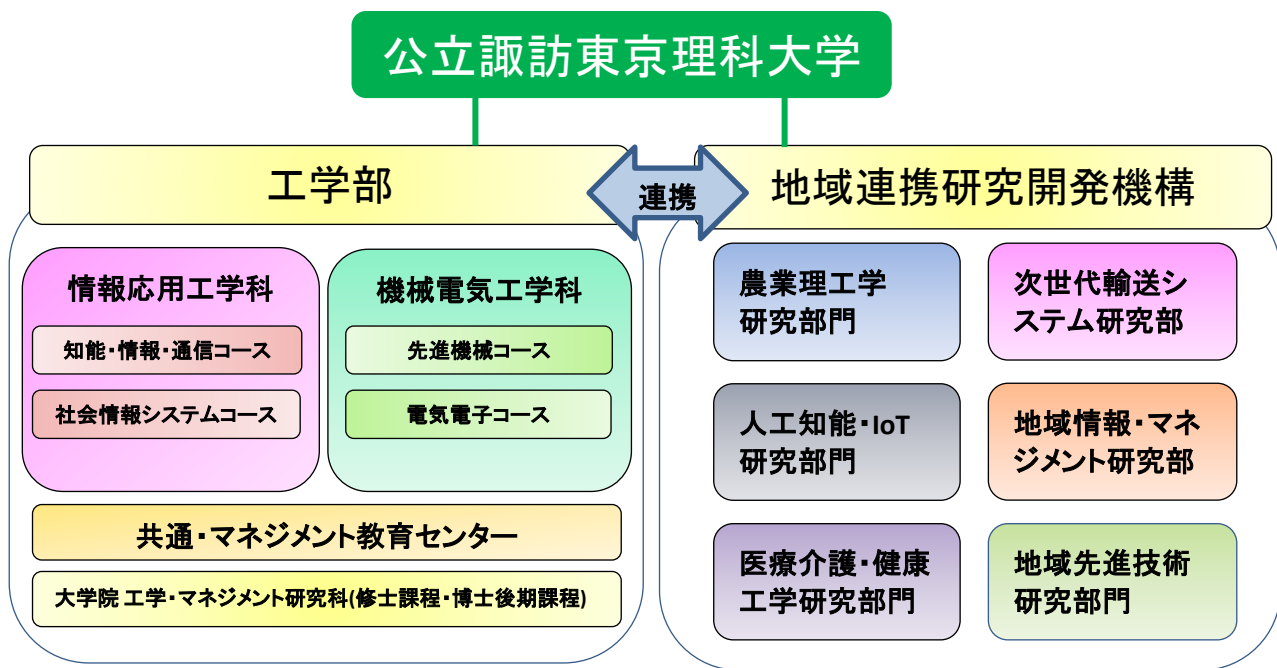

ひとわざ(一技)名: 地域密着型の産学連携で新たな価値の創造を

1. 概要

地域の企業や産業界と連携した産学連携プロジェクトを実施しています。学生や教員が企業の課題解決や新技術の開発に取り組み、産業界のニーズに応える研究成果を生み出しています。このようなプロジェクトでは、学生が実践的な経験を積むと同時に、地域の産業界の発展に貢献し、地域が持つものづくり技術や、環境資源の魅力を発信します。特に地域連携研究開発機構では、地域課題解決のため、学部学科の枠を超えてテーマごとに教員を組織し活動を行っています。

写真・図(要点説明)

2. 企業概況

フリガナ	コウリツ スワトウキョウリカダイガク	フリガナ	ハマダ クニヒロ
会社名	公立諏訪東京理科大学	代表者名	学長 濱田 州博
		フリガナ 窓口担当	ホリムカイ 総務課・地域連携係 堀向
事業内容	教育研究	URL	https://www.sus.ac.jp/
主要製品	—		
フリガナ	ナガノケン チノシ トヨヒラ		
住所	〒391-0292 長野県茅野市豊平5000番地1		
電話/FAX	0266-73-1201 / 0266-73-1230	E-mail	sangaku@admin.sus.ac.jp
資本金(百万円)	—	設立年月	2002年4月
		売上(百万円)	—
		従業員数	—

特記事項(①特許取得・各種認証等取得状況②提供できる価値及び応用分野③SDGsへの取り組み 他

公立諏訪東京理科大学では、地元企業等の課題解決につながるよう、産学連携コーディネーターを配置しています。各教員の研究テーマと、地元企業が抱える課題をマッチングさせ、研究等を通じて地元企業等の課題解決に取り組んでおります。詳細については本学HPの「産学連携センター」よりご確認ください。