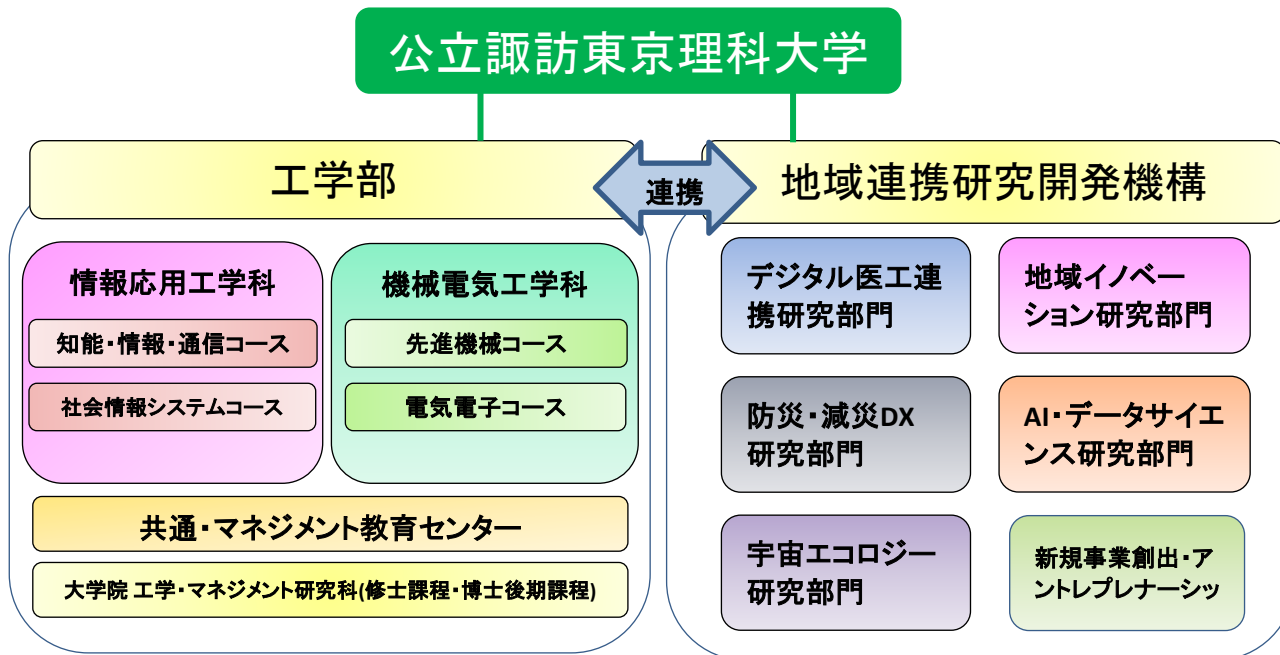

ひとわざ(一技)名: 地域密着型の産学連携で新たな価値の創造を

1. 概要

地域の企業や産業界と連携した産学連携プロジェクトを実施しています。学生や教員が企業の課題解決や新技術の開発に取り組み、産業界のニーズに応える研究成果を生み出しています。このようなプロジェクトでは、学生が実践的な経験を積むと同時に、地域の産業界の発展に貢献し、地域が持つものづくり技術や、環境資源の魅力を発信します。特に地域連携研究開発機構では、地域課題解決のため、学部学科の枠を超えてテーマごとに教員を組織し活動を行っています。

写真・図(要点説明)

2. 企業概況

フリガナ	コウリツ スワトウキョウリカダイガク	フリガナ	ハマダ クニヒロ
会社名	公立諏訪東京理科大学	代表者名	学長 濱田 州博
		フリガナ	ホリムカイ
事業内容	教育研究	窓口担当	総務課・地域連携係 堀向
主要製品		URL	https://www.sus.ac.jp/
フリガナ	ナガノケン チノシ トヨヒラ		
住所	〒391-0292 長野県茅野市豊平5000番地1		
電話/FAX	0266-73-1201 / 0266-73-1230	E-mail	sangaku@admin.sus.ac.jp
資本金(百万円)	—	設立年月	2002年4月
		売上(百万円)	—
		従業員数	—

特記事項(①特許取得・各種認証等取得状況②提供できる価値及び応用分野③SDGsへの取り組み 他)

公立諏訪東京理科大学では、地元企業等の課題解決につながるよう、産学連携コーディネーターを配置しています。各教員の研究テーマと、地元企業が抱える課題をマッチングさせ、研究等を通じて地元企業等の課題解決に取り組んでおります。

詳細については本学HPの「産学連携センター」よりご確認ください。