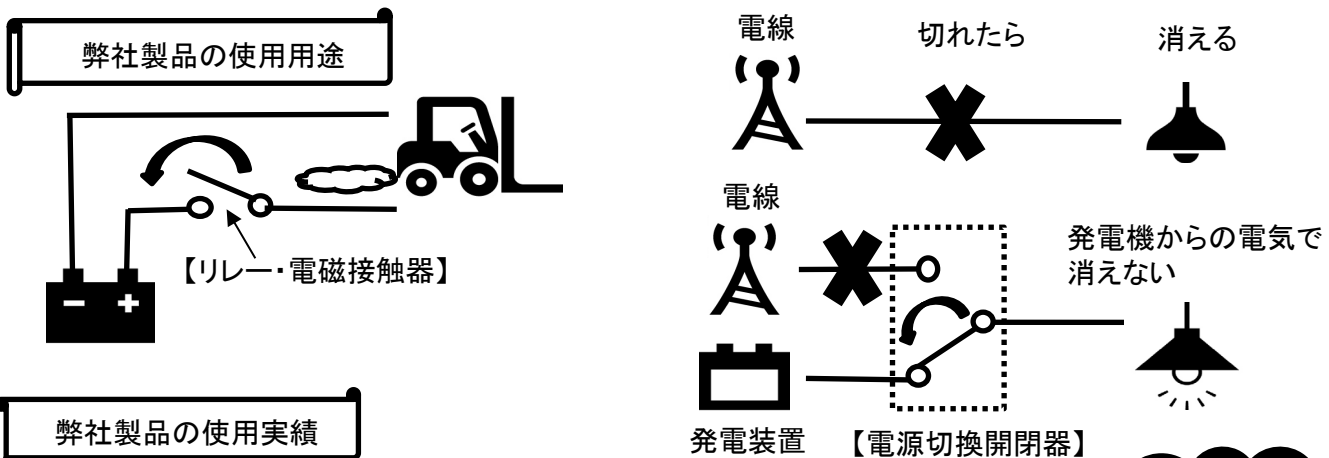

ひとわざ(一技)名: 多様な製品構成で電気を継ぐ製品を提供します

1. 概要(200字目安)

1960年の創業以来、お客様のニーズに合わせた電気を継ぐ製品を製作してきました。特に鉄道向け扉開閉用リレー、各種端子台、電動車両用コンタクタを多数製作してきました。更に、自然災害が多く発生している昨今、重要設備に電気を供給するために弊社の電源切換開閉器を多数納入しております。普段では見ること、触ることが出来ない弊社製品を展示しますので、是非多くの方々にブースに立ち寄っていただければと思います。新しい技術などの売込みも大歓迎です。

写真・図(要点説明)

弊社製品の使用実績

フォークリフト等
産業車両

電車・関連施設

ビル・工場・病院
学校等の施設

太陽光・発電所等
関連設備

ほんの一例です。
電気を継ぐ専門メーカーとしてあらゆるところで活躍しています。

2. 企業概況

フリガナ	ワシオンキョウリツケイキ カブシキガイシャ	フリガナ	オイワケ ヤスシ
会社名	WashiON共立継器株式会社	代表者名	追分 泰
		フリガナ	オグチ タツオ
		窓口担当	小口 達雄
事業内容	電気接触関連機器製造	URL	http://www.washion.co.jp/
主要製品	電源切換開閉器、直流電磁接触器、各種リレー、太陽光関連機器、端子台		
フリガナ	ナガノケンスワグンシモスワマチ		
住所	〒393-0087 長野県諏訪郡下諏訪町4684-1		
電話/FAX	0266-27-8910 / 0266-27-7628	E-mail	kyoritsu@avis.ne.jp
資本金(百万円)	30	設立年月	1960年
		売上(百万円)	4,000
		従業員数	160

特記事項(①特許取得・各種認証等取得状況②提供できる価値及び応用分野③医療分野参入(取引)実績 他

- ①ISO9001、ISO14001取得済み
- ②産業用車両関連、インフラ設備関連、太陽光設備関連等あらゆる業界で使用頂いています。
  仙台、東京、諏訪、名古屋、大阪、鳥栖に営業所拠点があり、全国のお客様のサポートが可能です。
- ③取引先実績 重電各社、官公庁、電力会社、製鉄所、産業車両各社、NEXCO、鉄道各社、日本放送協会等