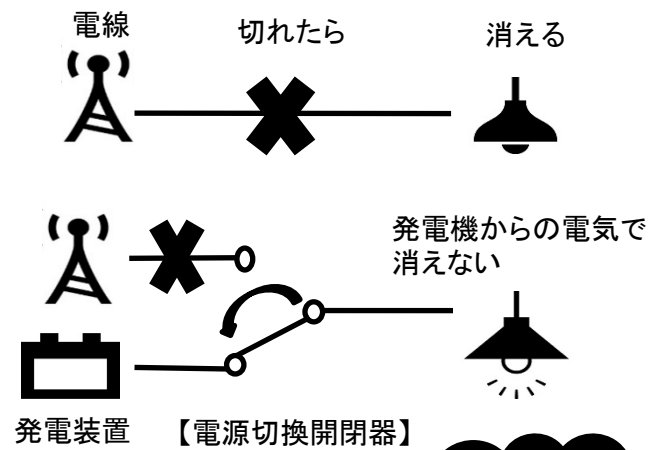

ひとわざ(一技)名: 多様な製品構成で電気を継ぐ製品を提供します

1. 概要

1960年の創業以来、お客様のニーズに合わせた電気を継ぐ製品を製作してきました。特に鉄道向け扉開閉用リレー、各種端子台、電動車両用コンタクタを多数製作してきました。更に、自然災害が多く発生している昨今、重要設備に電気を供給するために弊社の電源切換開閉器を多数納入しております。普段では見ること、触ることが出来ない弊社製品を展示しますので、是非多くの方々にブースに立ち寄っていただければと思います。新しい技術などの売込みも大歓迎です。

写真・図(要点説明)

弊社製品の使用用途

弊社製品の使用実績

フォークリフト等

電車・関連施設

ビル・工場・病院  
学校等の施設

太陽光・発電所等  
関連設備

ほんの一例です。  
電気を継ぐ専門メーカーとしてあらゆるところで活躍しています。